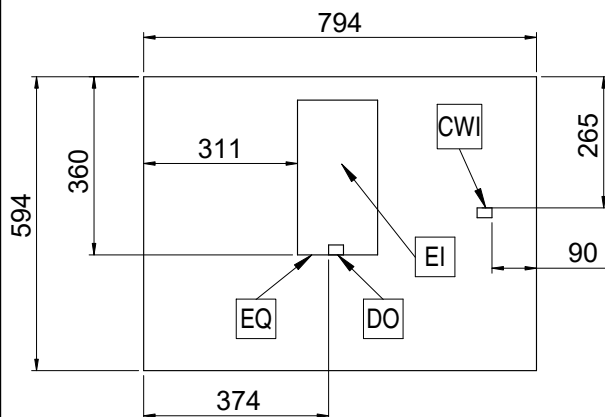

Topp

Elektricitet

Spänning:

602528 (AURA2SA) 400 V/3N ph/50 Hz

Effekt, max:

4.8 kW

Stickkontakt typ:

Kabel utan stickpropp

Vatten

[NOT TRANSLATED]

5 / 60 °C

Viktig information

Ytermått, bredd

794 mm

Ytermått, djup

592 mm

Ytermått, höjd

490 mm

Nettovikt:

73 kg

Fraktvolym:

0.69 m³

Hållbarhetsdata

Effekt, min:

7.2 Amps