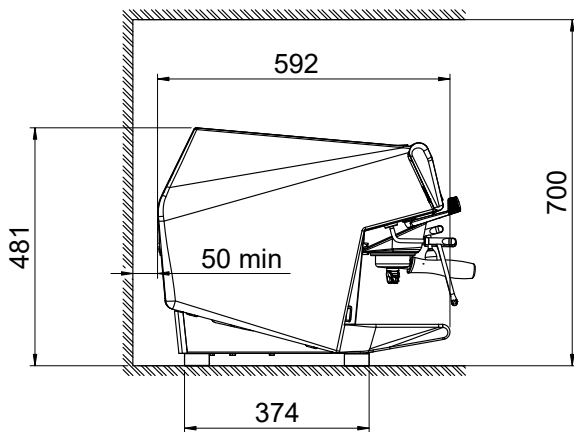

Sida

Elektricitet

Spänning:

602528 (AURA2SA) 400 V/3N ph/50 Hz

Effekt, max:

4.8 kW

Stickkontakt typ:

Kabel utan stickpropp

Vatten

[NOT TRANSLATED]

5 / 60 °C

Viktig information

Ytermått, bredd

794 mm

Ytermått, djup

592 mm

Ytermått, höjd

490 mm

Nettovikt:

73 kg

Fraktvolym:

0.69 m³

Hållbarhetsdata

Effekt, min:

7.2 Amps