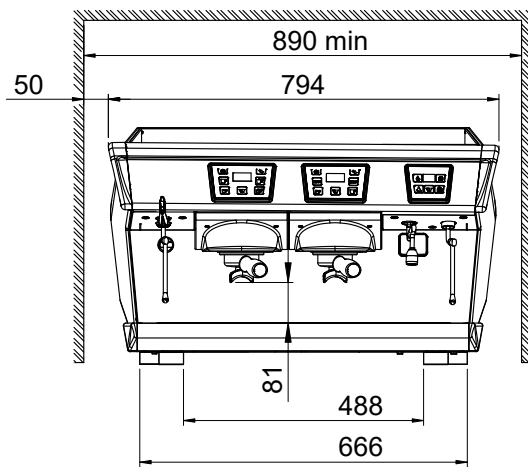

Front

Elektricitet

Spänning:

602528 (AURA2SA) 400 V/3N ph/50 Hz

Effekt, max:

4.8 kW

Stickkontakt typ:

Kabel utan stickpropp

Vatten

[NOT TRANSLATED]

5 / 60 °C

Viktig information

Ytermått, bredd

794 mm

Ytermått, djup

592 mm

Ytermått, höjd

490 mm

Nettovikt:

73 kg

Fraktvolym:

0.69 m³

Hållbarhetsdata

Effekt, min:

7.2 Amps